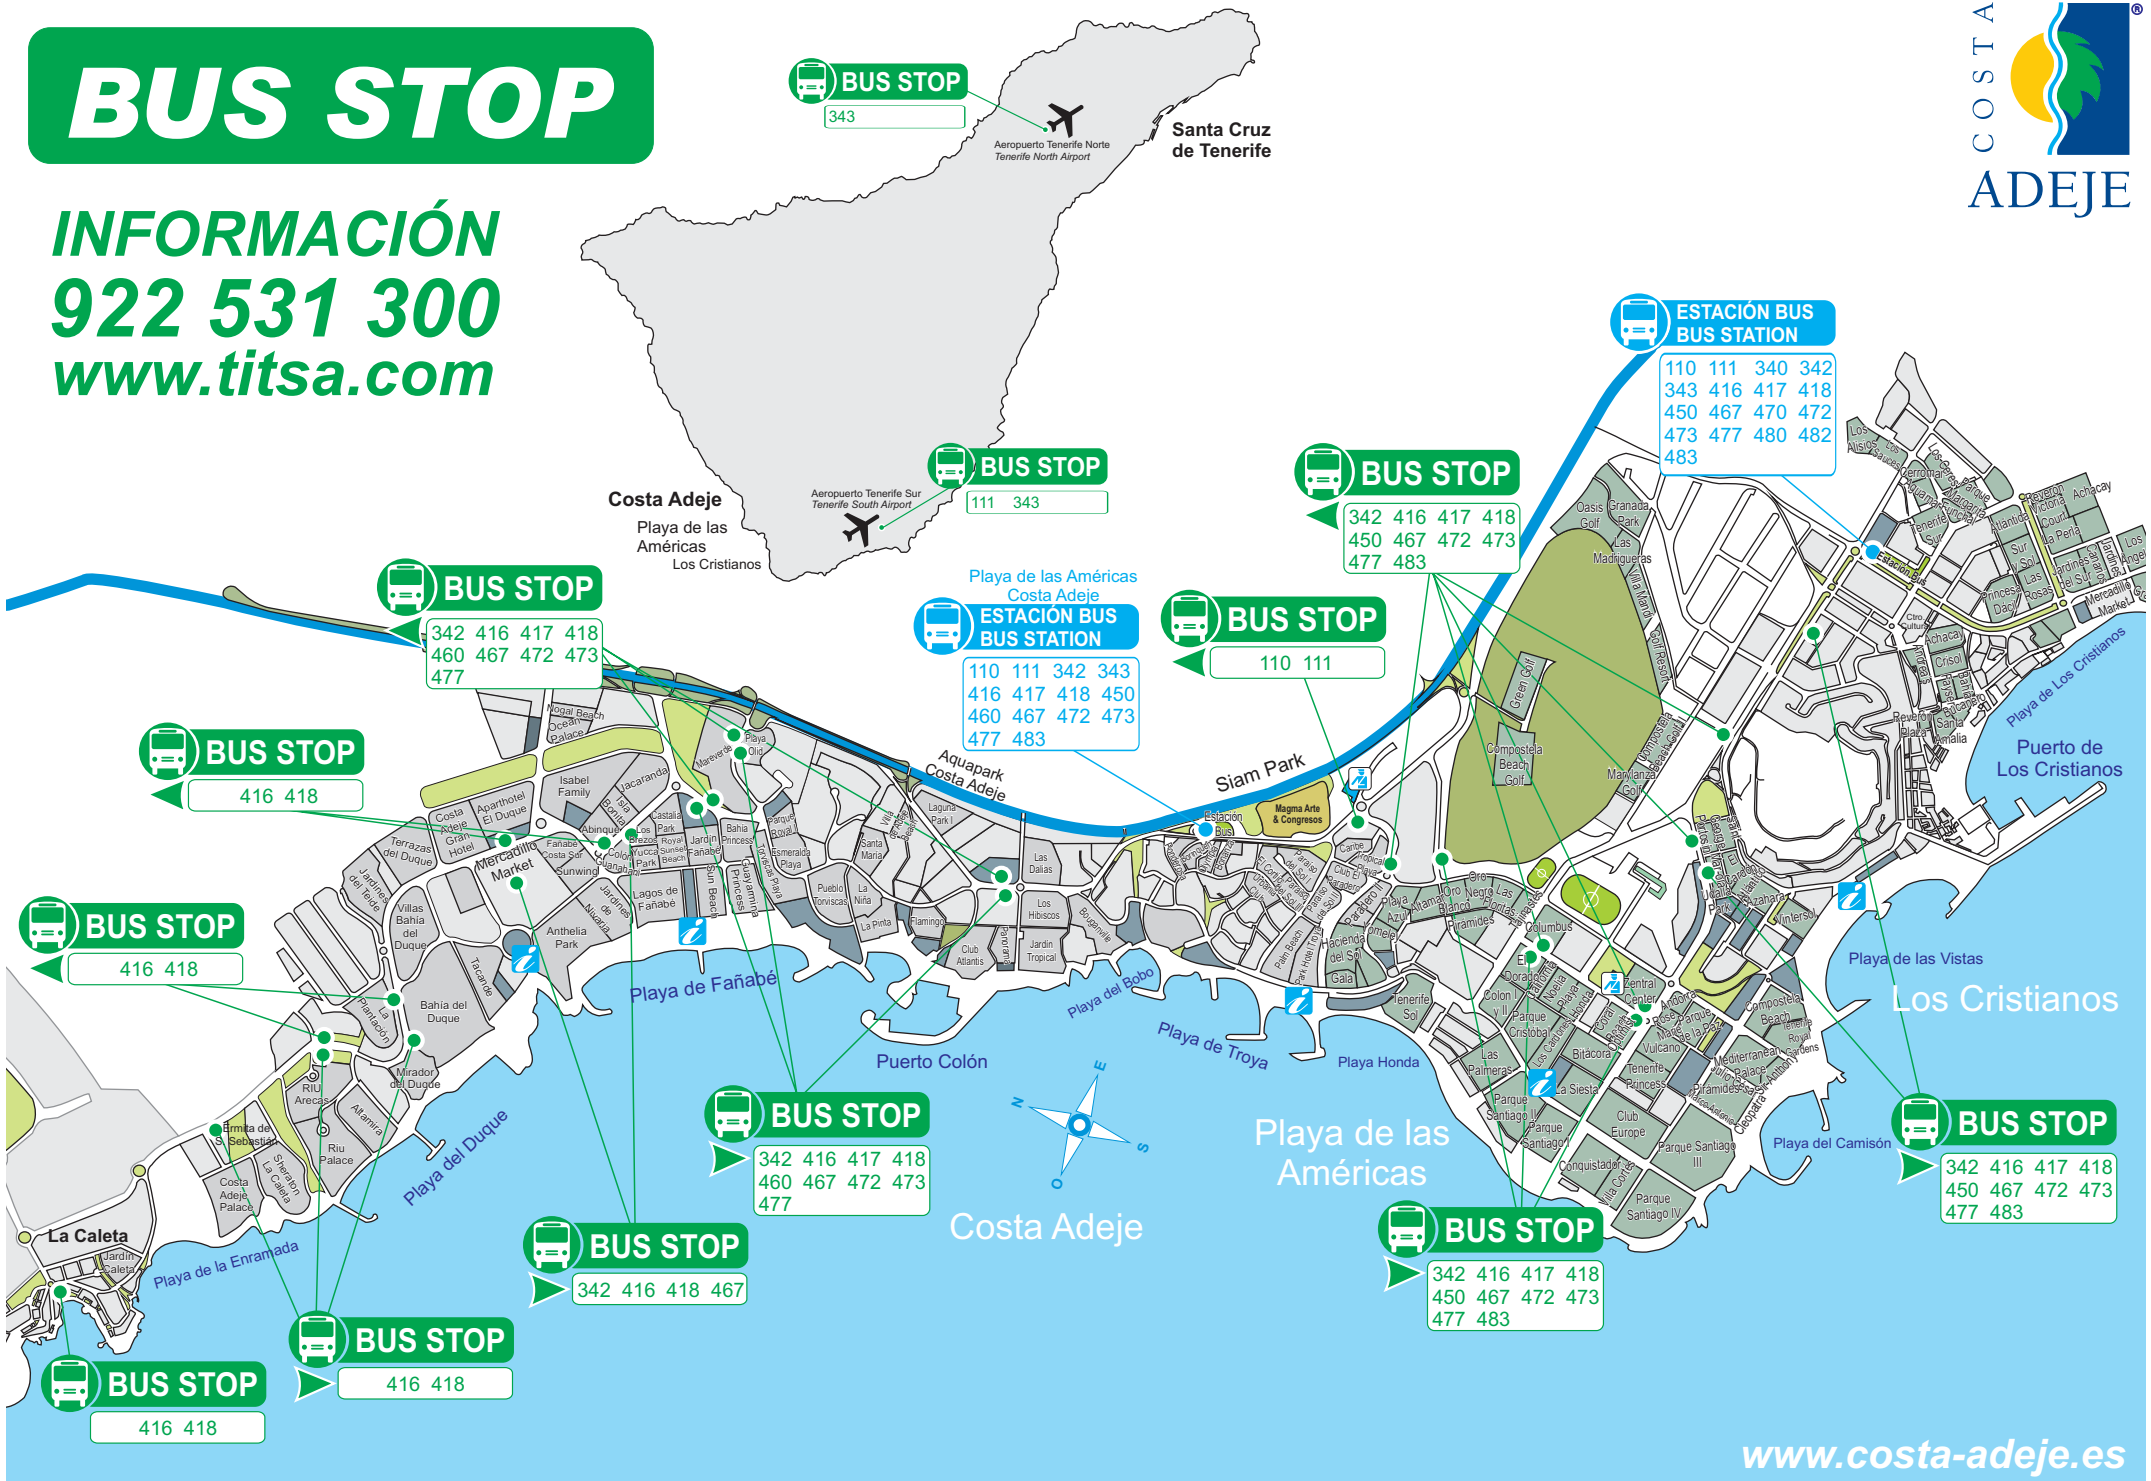

BUS STOP

INFORMACIÓN
922 531 300
www.titsa.com

Origen · From · von
Costa Adeje - Playa de las Américas

Destino · To · Nach	BUS		
Santa Cruz	110 ●	111	
Puerto de la Cruz	343		
Teide	342 ●		
Adeje	416 ★	417 ★	473 ★
Aeropuerto Sur	111	343	
Aeropuerto norte	343		
Callao Salvaje	472	473 ★	
Candelaria (Cruce)	111		
Costa del Silencio	467	470 ★	
El Médano	470 ★◆	483	
Golf del Sur	470 ★◆	483	
Granadilla	416 ★	470 ★	
Guía de Isora	417 ★		
Güímar	111 → 120		
Icod de los Vinos	460		
Masca	460 → 355		
La Caleta	416 ★	418 ★◇	
Arona	480 ◆	482 ◆	342 ●
Los Abrigos	470 ★◆	483	
Los Cristianos	☆	☆	☆
Los Gigantes	473 ★	477 ◇●	
Playa Paraíso	472	473 ★	
Tenbel—Las Galletas	467	470 ★◆	
San Isidro	450 ◇		
Vilaflor	342 ●	482 ◆	